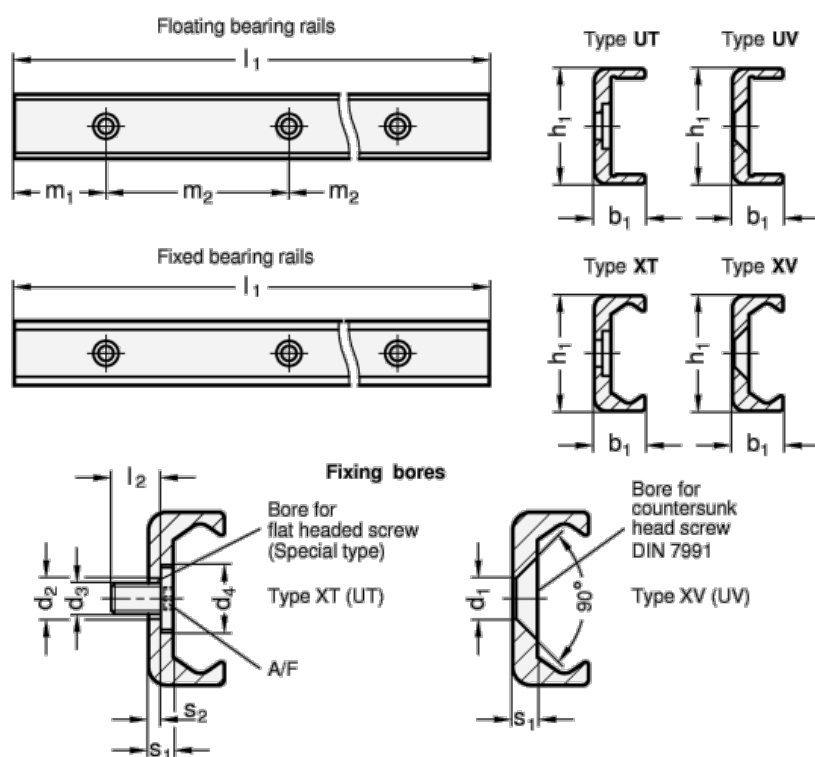

Varenummer: 20242235144040XT
 Beskrivelse: E+G kompakt profil GN 2422-35-1440-40

Mål

A/F = T30	L2	= 12
b1 = 16.5	m1	= 40
d1 =	m2	= 80
d2 = 8	s1	= 3.5
d3 = M6	s2	= 2.7
d4 = 15	Vægt i (g)	= 2290
h1 = 35		
L1 = 1440		